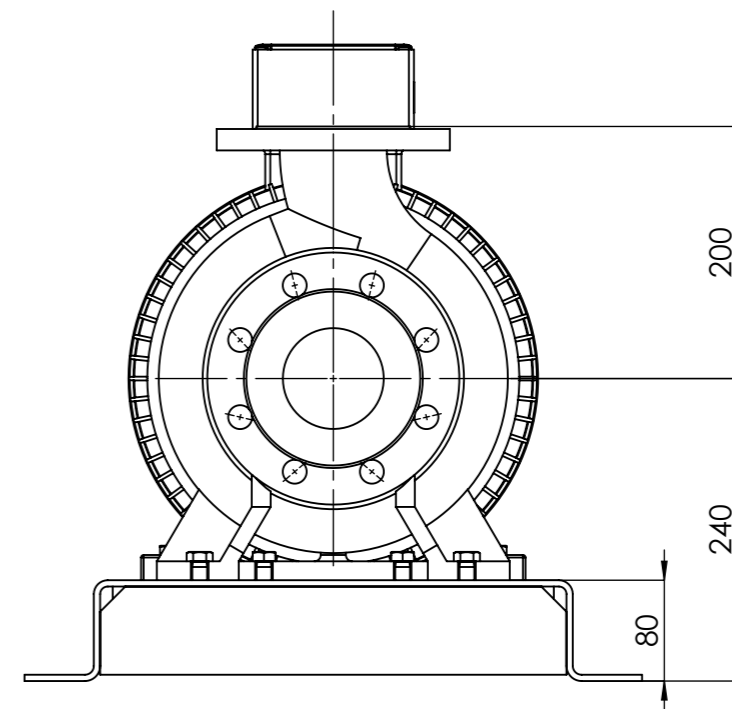

# NHVe.65-160 [15,0 kW] n= 2900 obr/min

NHVe.65-160	15,0kW/2900 rpm	 Grudziądz Ul. Droga Jeziorna 8
	160-2	