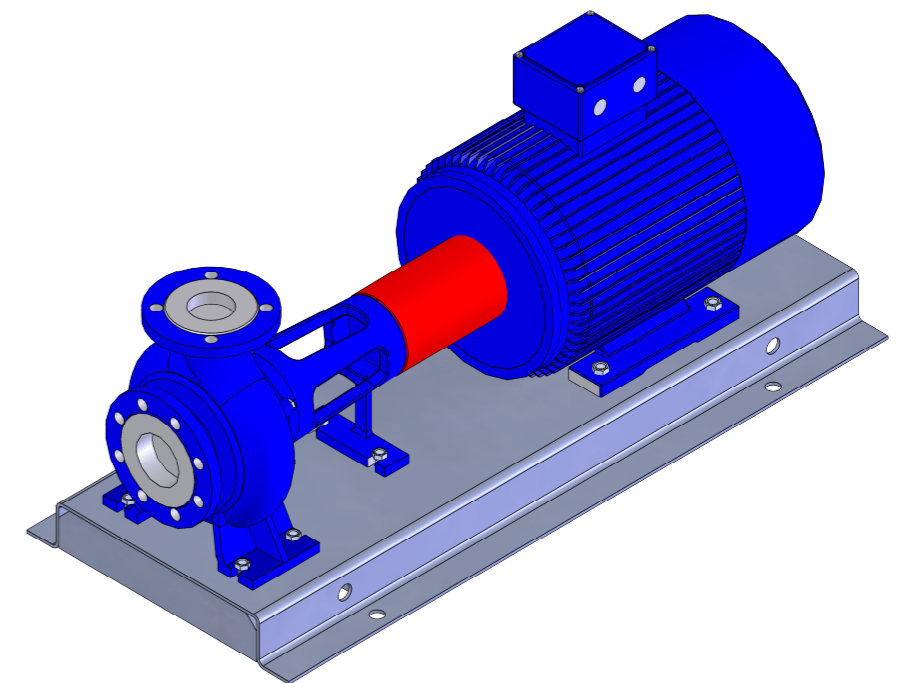

# NHVe.65-160 [15,0 kW] n= 2900 obr/min

NHVe.65-160	15,0kW/2900 rpm	 Grudziądz Ul. Droga Jeziorna 8
	160-2	