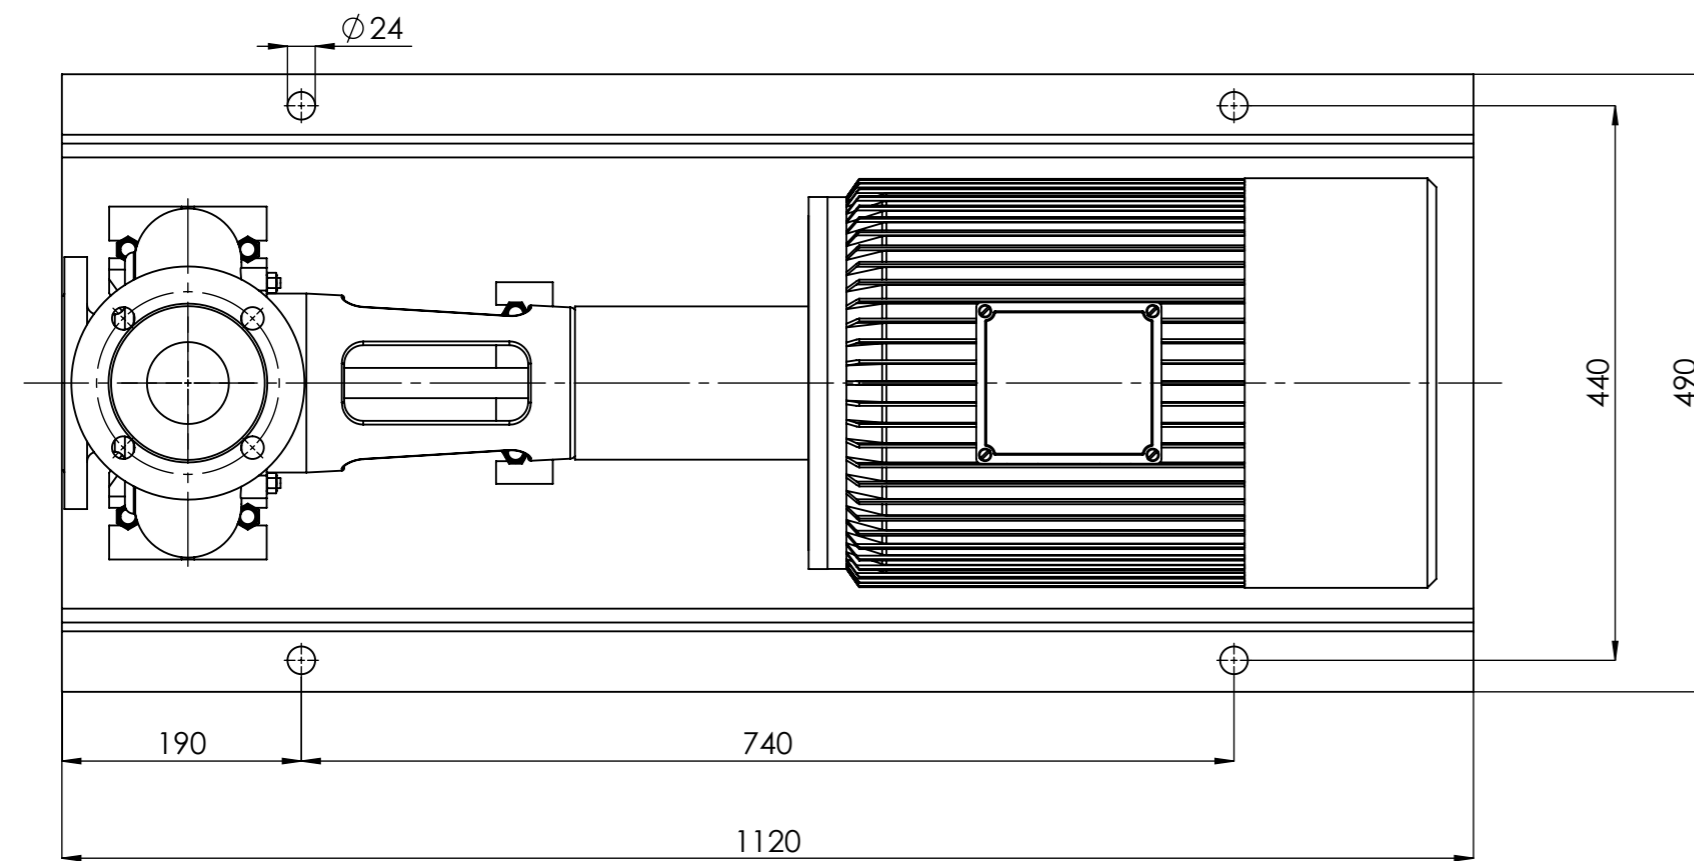

# NHVe.65-160 [15,0 kW] n= 2900 obr/min

NHVe.65-160	15,0kW/2900 rpm	 Grudziądz Ul. Droga Jeziorna 8
	160-2	