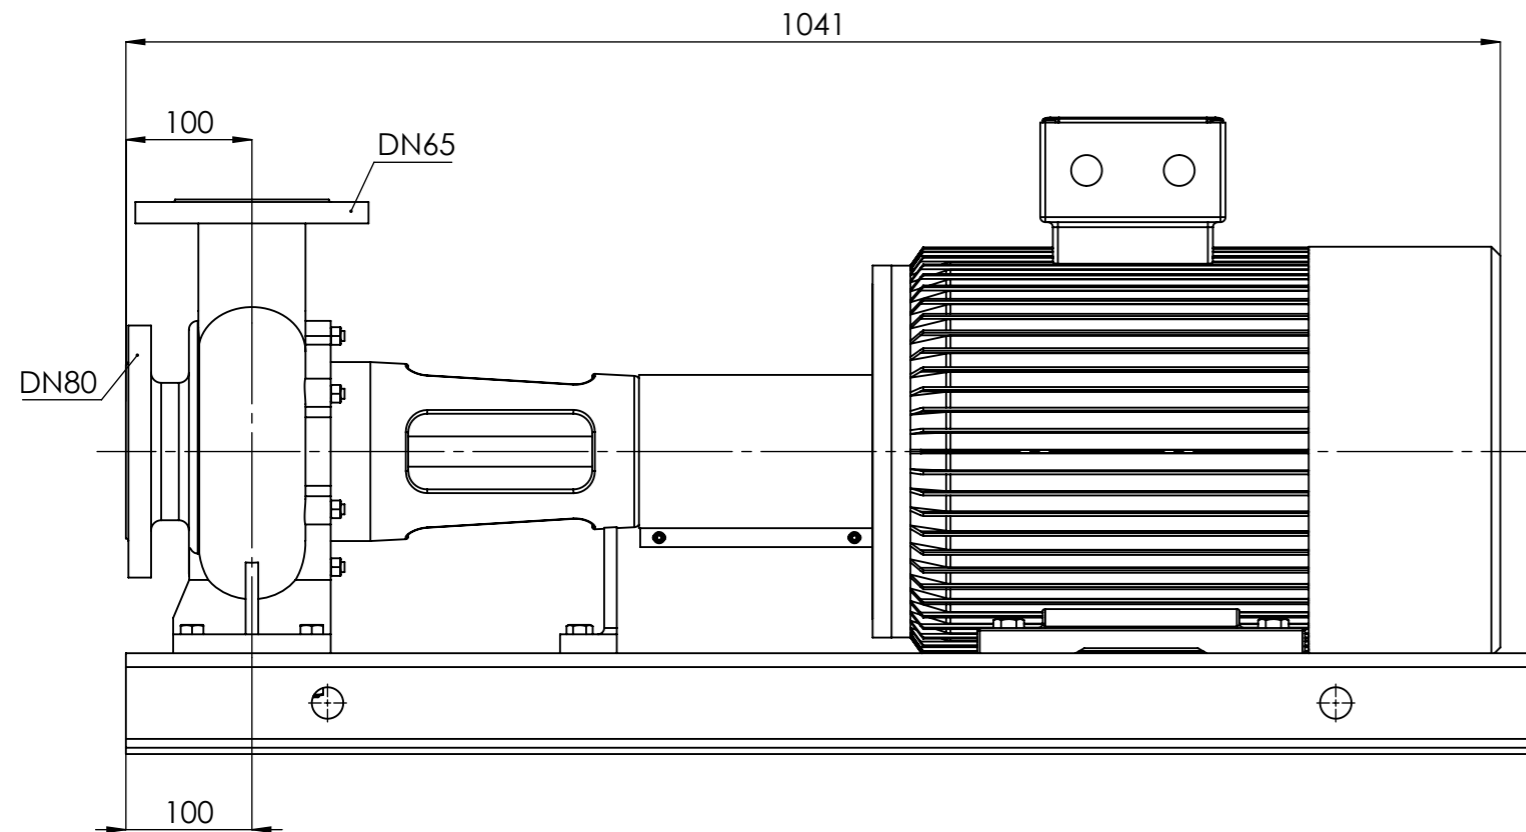

# NHVe.65-160 [15,0 kW] n= 2900 obr/min

NHVe.65-160	15,0kW/2900 rpm	 Grudziądz Ul. Droga Jeziorna 8
	160-2	